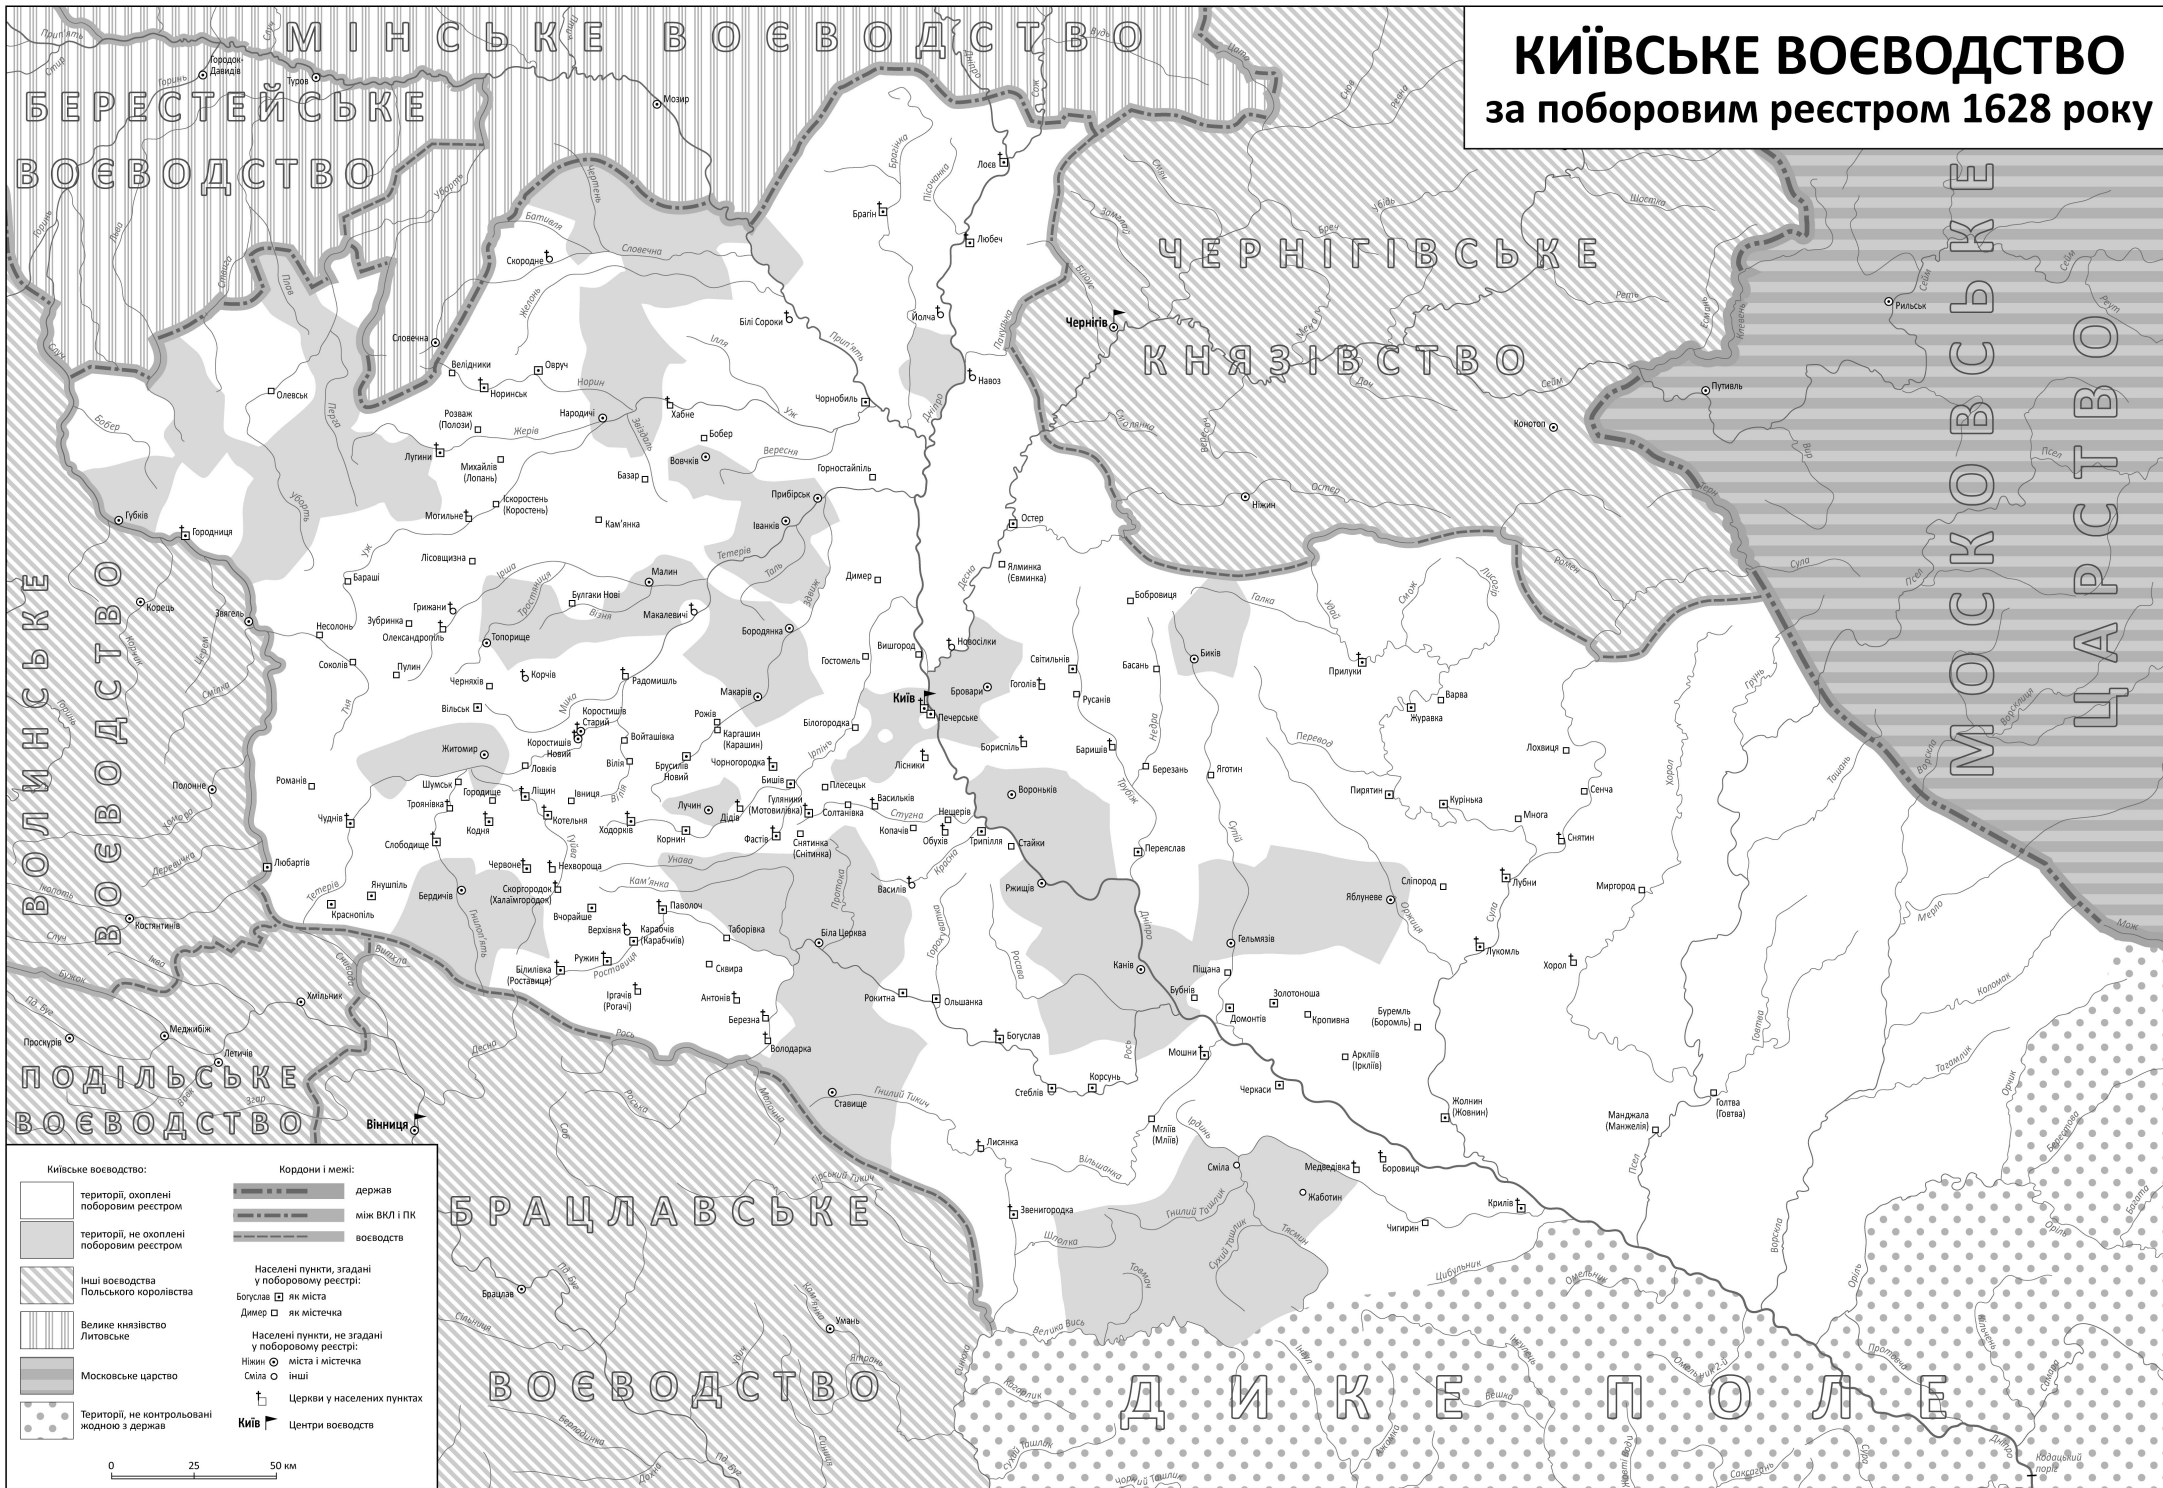

КИЇВСЬКЕ ВОЄВОДСТВО

за поборовим реєстром 1628 року

Київське воєводство:

- території, охоронені поборовим реєстром
- території, не охоронені поборовим реєстром
- інші воєводства Польського королівства
- Велике князівство Литовське
- Московське царство
- Території, не контрольовані жодною з держав

Кордони і межі:

- держав
- між ВКЛ і ПК
- воєводств

Населені пункти, згадані у поборовому реєстрі:

- Богуслав □ як міста
- Димер □ як містечка

Населені пункти, не згадані у поборовому реєстрі:

- Ніжини ○ міста і містечка
- Сміла ○ інші
- Церкви у населених пунктах
- Київ ▴ Центри воєводств

0 25 50 км